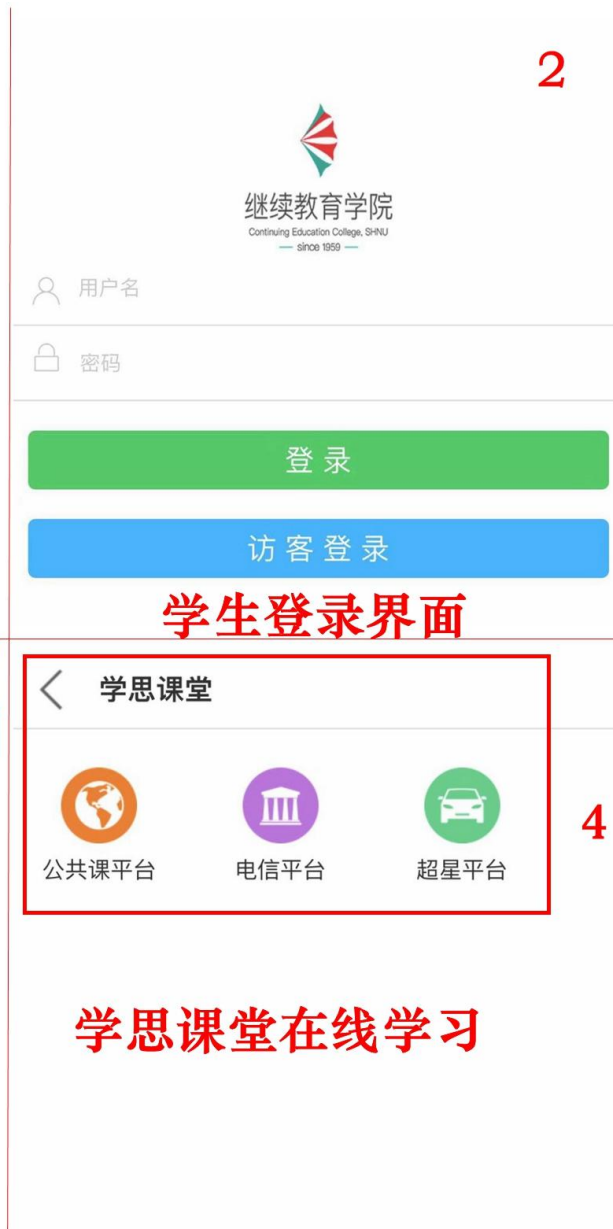

继续教育学院

Continuing Education College
SHNU

学思课堂

公共课平台学生使用手册

2022年2月

(1) 知汇师大APP (手机端): 选择公共课平台

(2) 学思课堂（网页端）：

2021年下半年自学考试、教师资格 证考试、成人高校招生考试 报名时间 报名方式